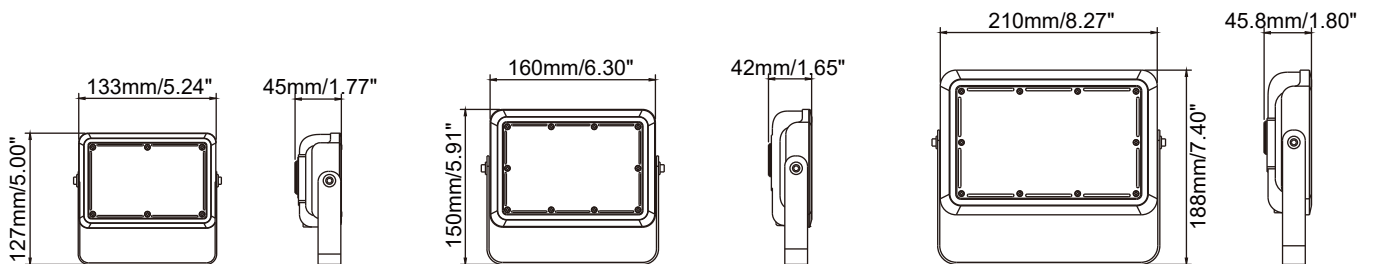

## ELECTRICAL SPECIFICATIONS

Model#	Wattage	Lumen	CCT	CRI	Voltage	Dimming	Beam Angle	Working Temperature	IP Rating
BWFL-15W-X-X-X	15W	1950lm	3K/4K/5K Selectable	>70	120-277VAC	0-10V	7H7V	-40~45°C	IP65
BWFL-30W-X-X-X	30W	3900lm							
BWFL-60/50/40W-X-X-X	60W	7800lm							
	50W	6500lm							
	40W	5200lm							

## DIMENSIONS

BWFL-15W-X-X-X

BWFL-30W-X-X-X

BWFL-60/50/40W-X-X-X

BWFL-15W-X-X-X

BWFL-30W-X-X-X

BWFL-60/50/40W-X-X-X