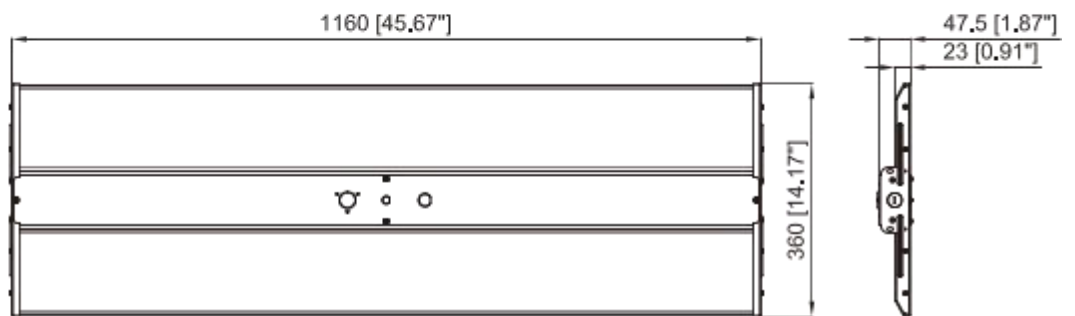

1FT: 60W 80W 110W

2FT: 80W 110W 165W

2FT: 220W

3FT: 220W

4FT: 220W 320W

PACKING INFO

Model No.	Product Weight(KG)	Package Weight(KG)		Carton Size(MM)	PCS/CTN	20GP (PCS)	40HQ (PCS)
	N. W/PC	N. W/CTN	G. W/CTN				
LHB02-1F60W	1.63	6.51	8.89	410*345*345mm	4	2112	5136
LHB02-1F80W	1.66	6.65	9.02				
LHB02-1F110W	1.74	6.98	9.35				
LHB02-2F80W	2.34	9.34	12.11	650*345*345mm	4	1344	3268
LHB02-2F110W	2.42	9.67	12.44				
LHB02-2F165W	2.52	10.09	12.85				
LHB02-2F220W	3	12	14.76	650*345*405mm	4	1148	2796
LHB02-3F220W	3.9	7.8	10.11	940*180*405mm	2	746	1814
LHB02-3F320W	4.1	8.2	10.51				
LHB02-4F220W	4.5	9	11.51	1210*180*405mm	2	582	1412
LHB02-4F320W	4.7	9.4	11.91				