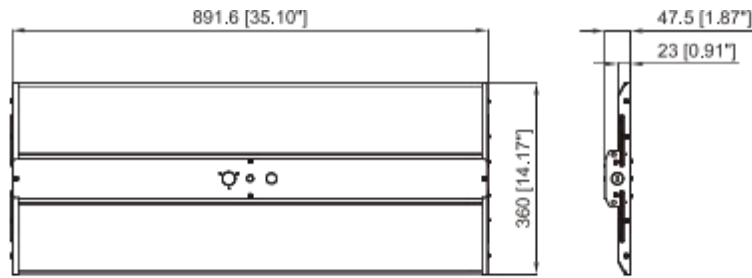

1FT: 60W 80W 110W

2FT: 80W 110W 165W

2FT: 220W

3FT: 220W

4FT: 220W 320W

PACKING INFO

Model No.	Product Weight(KG)	Package Weight(KG)		Carton Size(MM)	PCS/CTN	20GP (PCS)	40HQ (PCS)
	N. W/PC	N. W/CTN	G. W/CTN				
LHB02-1F60W	1.63	6.51	8.89	410*345*345mm	4	2112	5136
LHB02-1F80W	1.66	6.65	9.02				
LHB02-1F110W	1.74	6.98	9.35				
LHB02-2F80W	2.34	9.34	12.11	650*345*345mm	4	1344	3268
LHB02-2F110W	2.42	9.67	12.44				
LHB02-2F165W	2.52	10.09	12.85				
LHB02-2F220W	3	12	14.76	650*345*405mm	4	1148	2796
LHB02-3F220W	3.9	7.8	10.11	940*180*405mm	2	746	1814
LHB02-3F320W	4.1	8.2	10.51				
LHB02-4F220W	4.5	9	11.51	1210*180*405mm	2	582	1412
LHB02-4F320W	4.7	9.4	11.91				